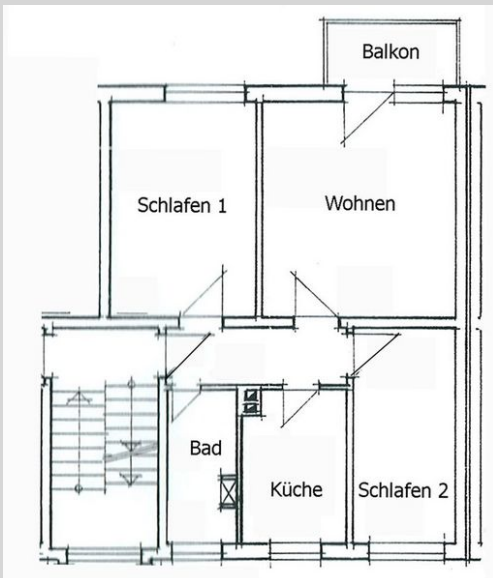

Alte Straße 19 04435 Schkeuditz

Objektnummer: 12308.2.102
Zimmer: 3,0
Fläche: ca. 60m²
Lage im Haus: 0. OG
frei ab: sofort

Miete

Kaltmiete:	480,00 €
Nebenkosten:	84,00 €
Gesamtmiete:	744,00 €
Kaution:	1440,00 €

Energieverbrauch

Typ:	Verbrauchsausweis
Energiekennwert:	90,00 kWh/(m ² *a)
Energieklasse:	C
Baujahr:	1980
Warmwasser enthalten:	nein

Lage

Das Schkeuditzer Altbaugelände liegt östlich vom Zentrum. Es besteht durch die schön angelegten und viel Grün umgebenen Wohnanlagen. Sie erreichen in kürzester Zeit das Rathauscarré sowie das Ärztehaus in der Lessingstraße. Weiterhin sind die S-Bahn und die Straßenbahn nur wenige Gehminuten entfernt.